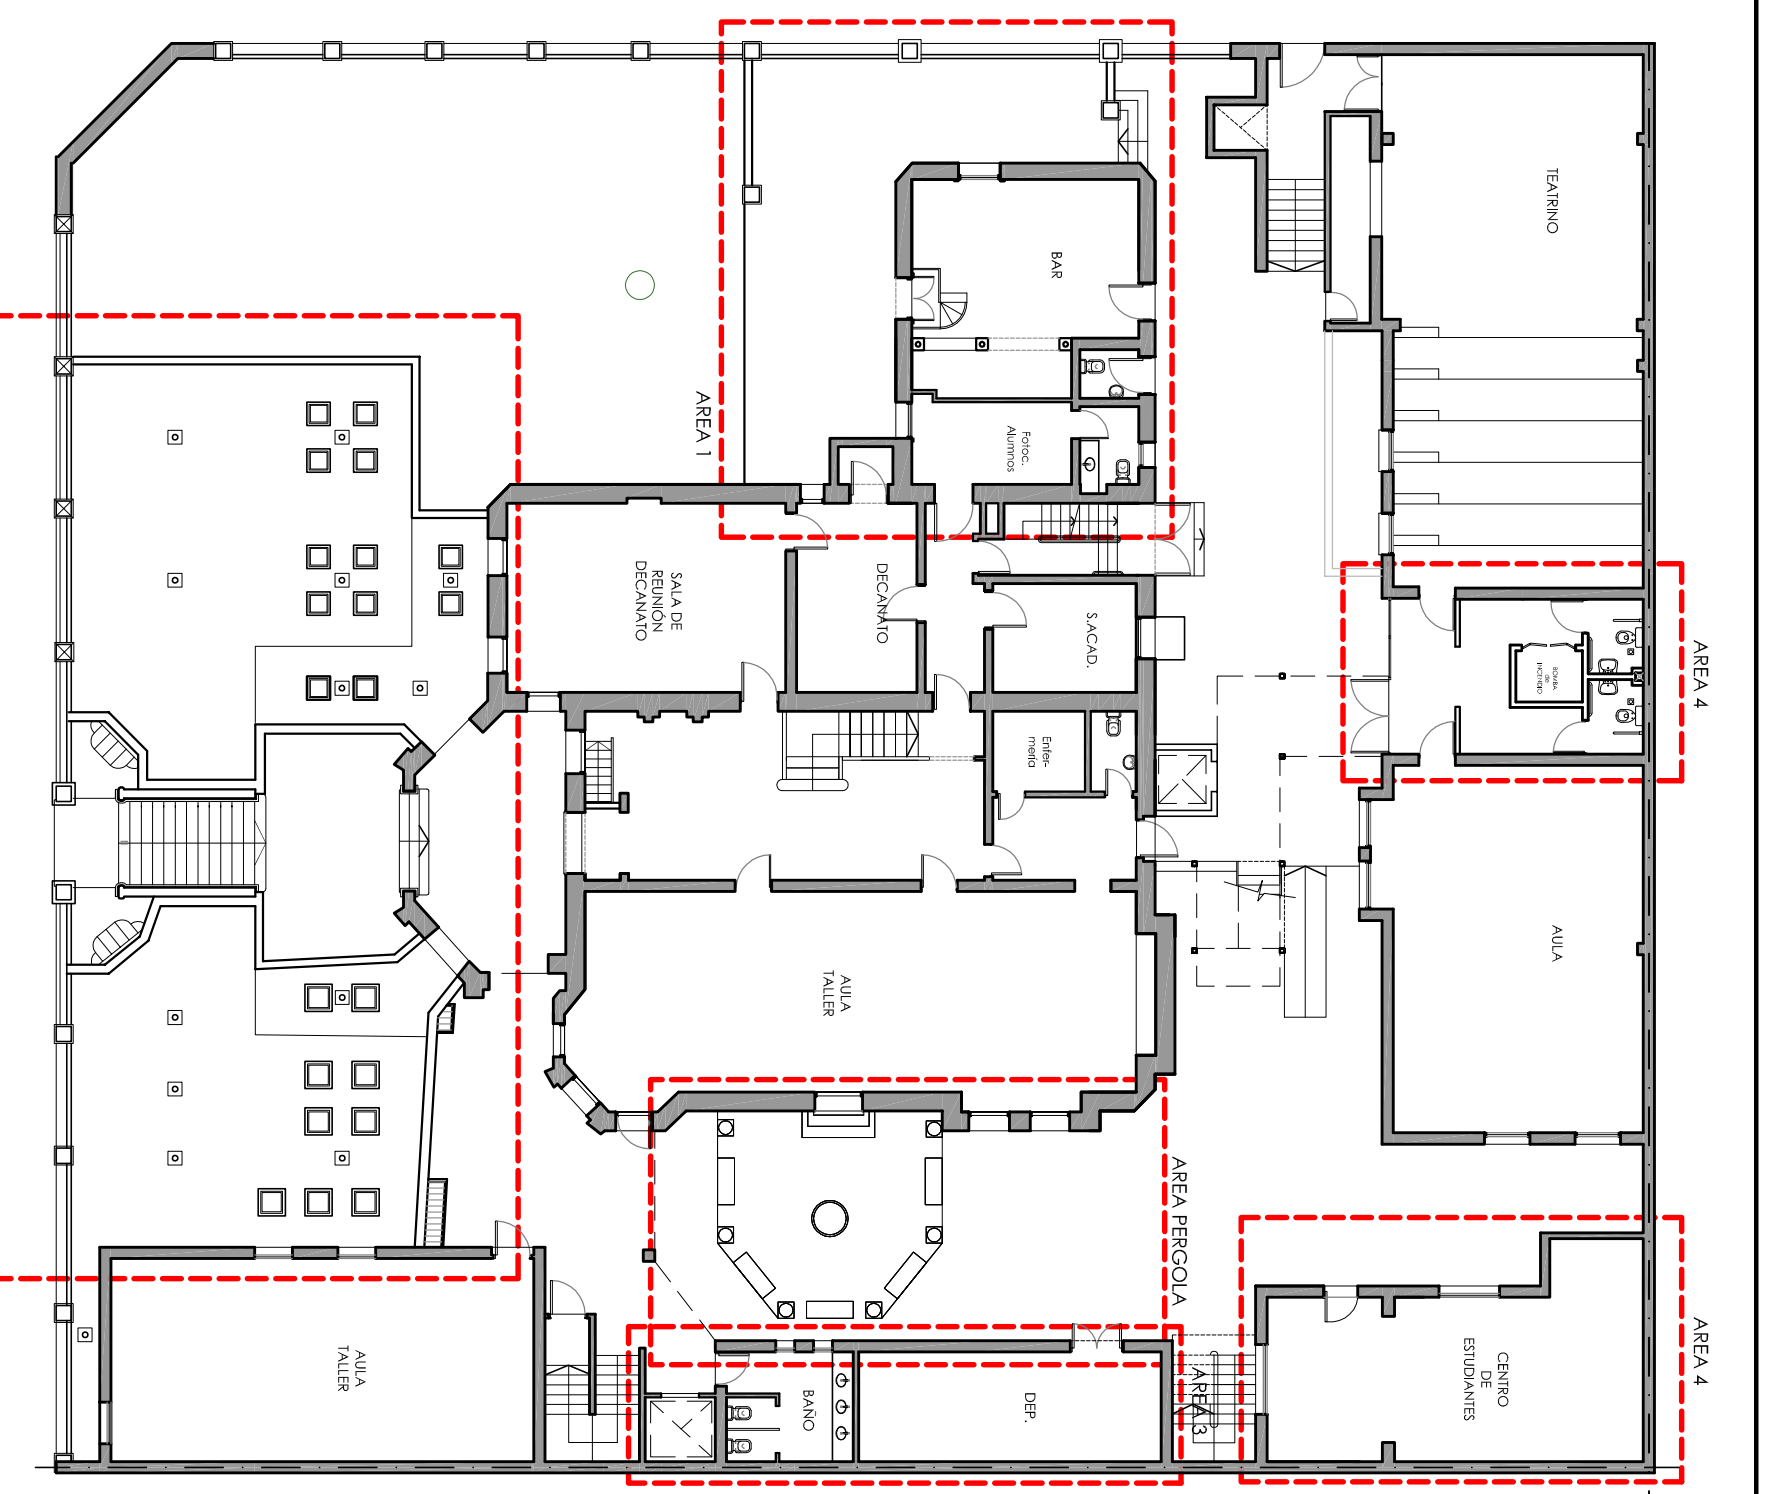

SUBSUELO

PLANTA BAJA

UBICACION	FRENCH 3614
FECHA	Marzo 2021
ARCHIVO	
ESCALA	1:200

SECRETARIA DE INFRAESTRUCTURA Y PLANEAMIENTO EDIFICIO

Universidad Nacional de las Artes

OBRA	French 3614 Proyectos ejecutivos del Programa de obras complementarias
PLANO	PLANTA SS Y PLANTA BAJA